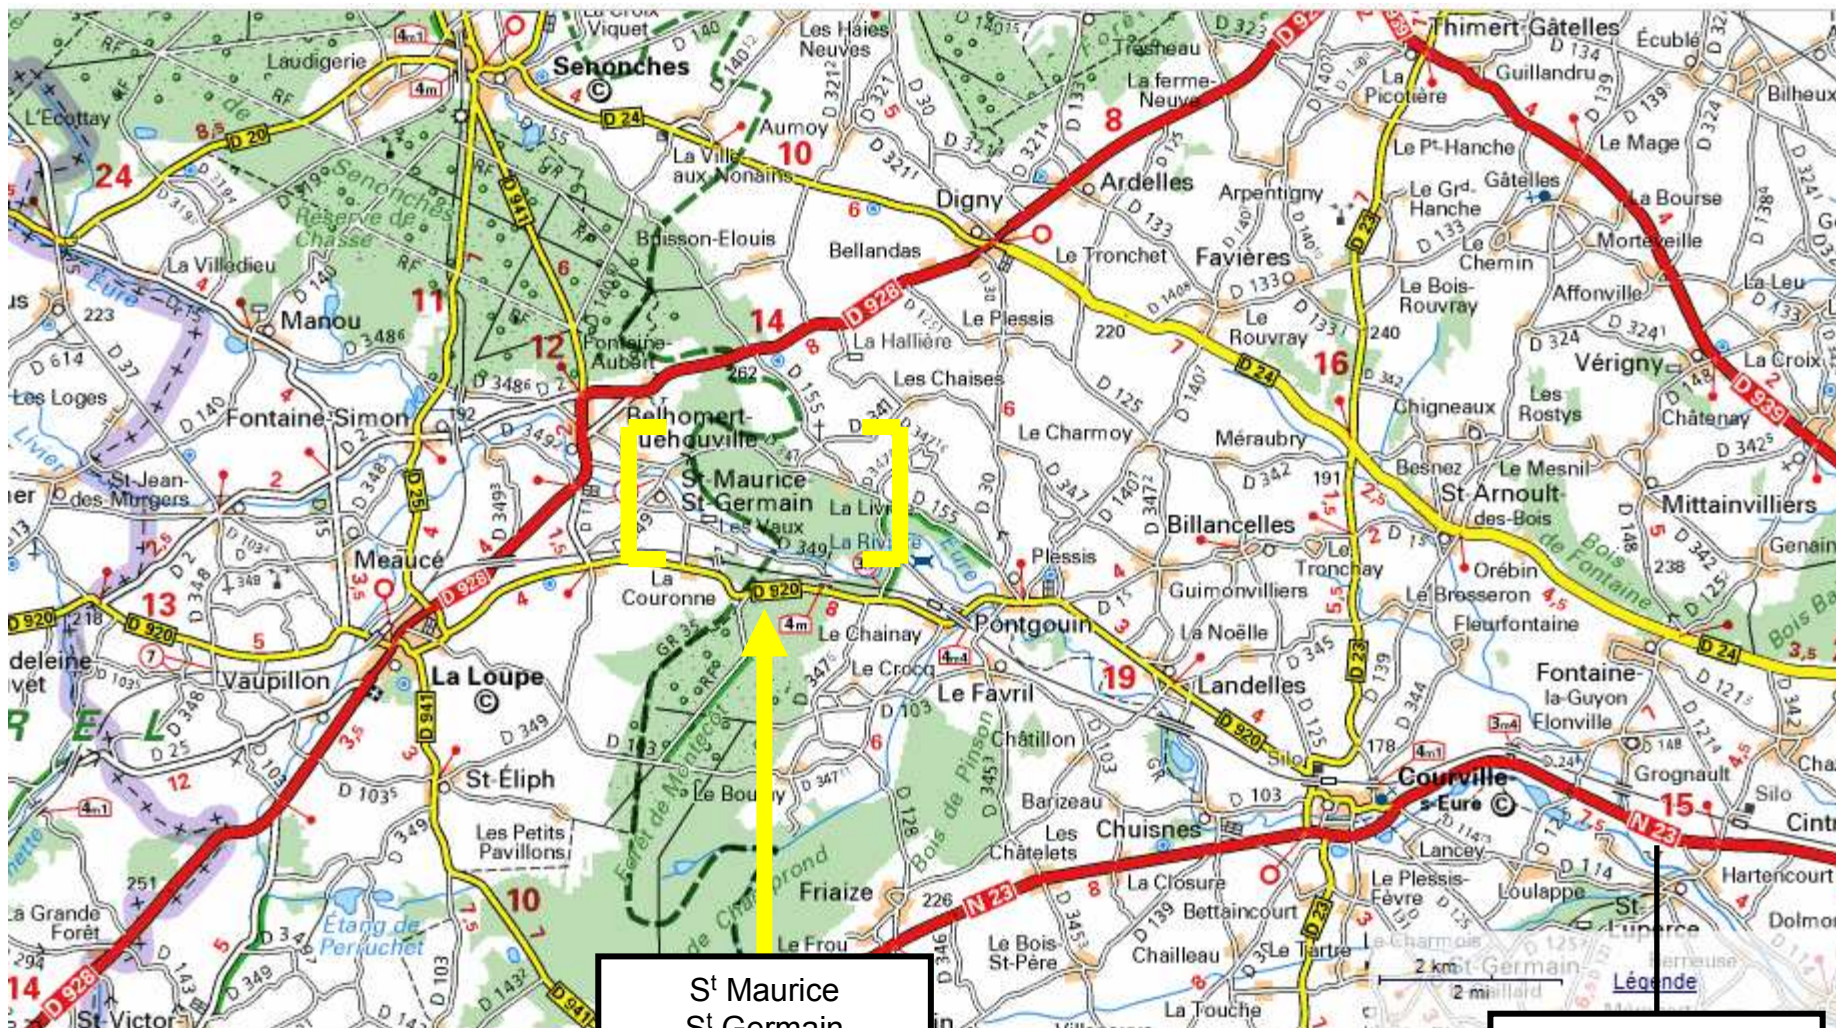

PETITE ROUTE 2008 – Itinéraire Château Les Vaux
Chateau Les Vaux – Maison Notre Dame
Saint Maurice, saint Germain
28190 Pontgouin

St Maurice
St Germain
Les Vaux

N23, vers Chartres